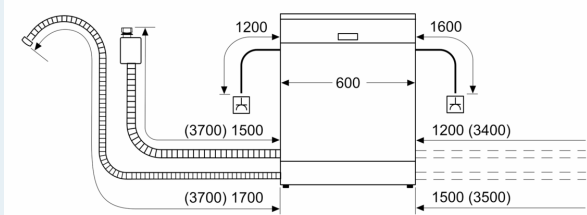

**iQ500, Vollintegrierter
Geschirrspüler, 60 cm,
varioScharnier für besondere
Einbausituationen
SN95EX56CE**

Maße in mm

⚡ Steckdose
( ) Werte mit Verlängerungssatz