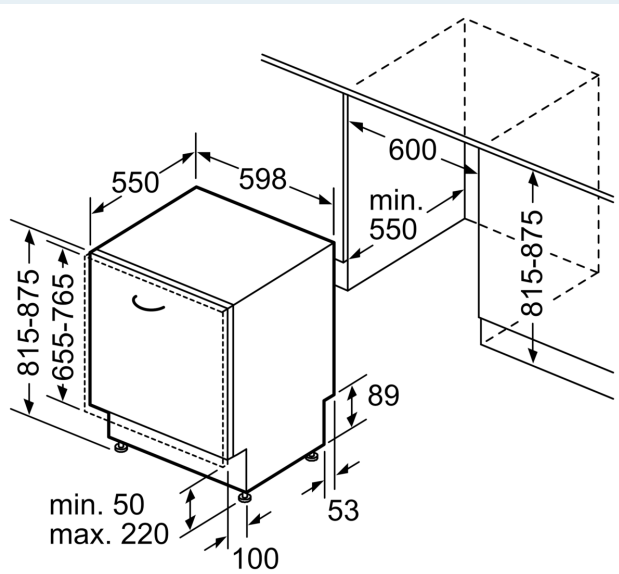

Energieeffizienzklasse:	D
Energieverbrauch des Eco 50°C Programm pro 100 Betriebszyklen:	85 kWh
Höchste Anzahl von Maßgedecken (EU 2017/1369):	14
Wasserverbrauch in Litern im Eco 50°C Programm pro Betriebszyklus (EU 2017/1369):	9.5 l
Programmdauer (EU 2017/1369):	4:35 h
Geräuschwert:	42 dB(A) re 1pW
Geräusch-Effizienzklasse:	B
Bauform:	Einbau
Höhe der Arbeitsplatte:	0 mm
Abmessungen des Gerätes:	815 x 598 x 550 mm
Min. Nischenmaße für Installation (H x B x T): ..	815-875 x 600 x 550 mm
Tiefe bei geöffneter Tür (90°):	1150 mm
Höhenverstellbare Füße:	Ja - alle von vorne
Höhenverstellung max.:	60 mm
Verstellbarer Sockel:	Horizontal und Vertikal
Nettogewicht:	44.1 kg
Bruttogewicht:	46.0 kg
Anschlusswert:	2400 W
Absicherung:	10 A
Spannung:	220-240 V
Frequenz:	50; 60 Hz
Reparaturindex:	9.0
Länge Anschlusskabel:	175.0 cm
Steckerart:	Schuko-/Gardy mit Erdung
Länge Zulaufschlauch:	165 cm
Länge Ablaufschlauch:	190 cm
EAN-Nummer:	4242003866276
Gerätetyp:	Vollintegriert

Technische Informationen und Zubehör

- aquaStop®: eine Siemens Hausgeräte Garantie bei Wasserschäden – ein Geräteleben lang*
- mit varioScharnier (für Sockelhöhe \geq 50mm geeignet)
- Kindersicherung (Öffnen durch zweimal drücken der Tür)
- openAssist
- Glasschon-System
- Salzeinfüllhilfe (Trichter)
- Inkl. Dampfschutz für die Arbeitsplatte
- Gerätemaße (H x B x T): 81.5 cm x 59.8 cm x 55.0 cm

Maße in mm

⚡ Steckdose
() Werte mit Verlängerungssatz

Maße in mm