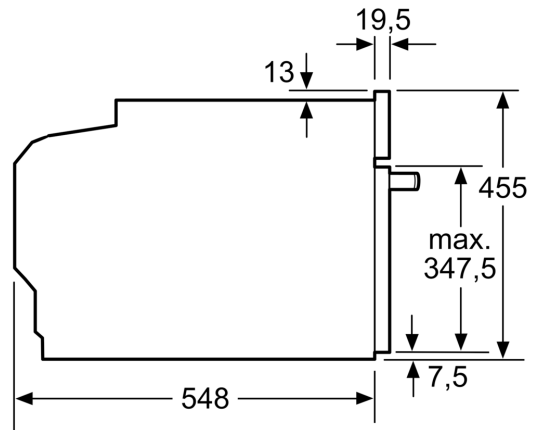

Technische Info

- Länge des Anschlusskabels: 150 cm
- Nennspannung: 220 - 240 V
- Gesamtanschlusswert Elektro: 2.99 kW
- Energieeffizienzklasse (gem. EU Nr. 65/2014): A+(auf einer Energieeffizienzklassen-Skala von A+++ bis D)
- Energieverbrauch pro Zyklus im konventionellen Modus: 0.73 kWh
- Energieverbrauch pro Zyklus im Umluft-Modus: 0.61 kWh

- Zahl der Garräume: 1 Wärmequelle: elektrisch
Innenraumvolumen: 47 l

Maße

- Gerätemaße (HxBxT): 455 x 594 x 548 mm
- Nischenmaße (HxBxT): 455 mm x 560 mm x 550 mm
- „Maße und Einbauhinweise zu diesem Gerät gemäß technischer Zeichnung beachten“
- Um die technische und optische Kompatibilität zu gewährleisten, empfehlen wir Ihnen, Komplementär-Produkte innerhalb der Produktserie IQ700 zu wählen, um die bestmögliche Einbausituation Ihrer Einbaugeräte zu gewährleisten.

**iQ700, Einbau-Kompaktbackofen,
60 x 45 cm, Edelstahl
CB674GBS3**

Maße in mm

Maße in mm

Maße in mm

Einbau mit einem Kochfeld.

Maße in mm

Wird das Kompaktgerät unter einem Kochfeld eingebaut, muss folgende Arbeitsplattenstärke (ggf. inkl. Unterkonstruktion) beachtet werden.