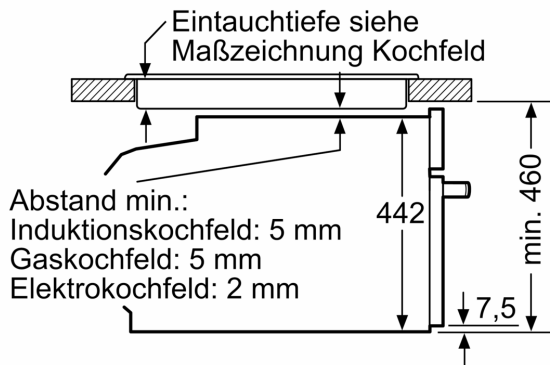

- Zahl der Garräume: 1 Wärmequelle: elektrisch
Innenraumvolumen: 47 l

Maße

- Gerätemaße (HxBxT): 455 x 594 x 548 mm
- Nischenmaße (HxBxT): 455 mm x 560 mm x 550 mm
- „Maße und Einbauhinweise zu diesem Gerät gemäß technischer Zeichnung beachten“
- Um die technische und optische Kompatibilität zu gewährleisten, empfehlen wir Ihnen, Komplementär-Produkte innerhalb der Produktserie IQ700 zu wählen, um die bestmögliche Einbausituation Ihrer Einbaugeräte zu gewährleisten.

**iQ700, Einbau-Kompaktbackofen,
60 x 45 cm, Edelstahl
CB674GBS3**

Maße in mm

Maße in mm

Maße in mm

Einbau mit einem Kochfeld.

Maße in mm

Wird das Kompaktgerät unter einem Kochfeld eingebaut, muss folgende Arbeitsplattenstärke (ggf. inkl. Unterkonstruktion) beachtet werden.

Kochfeld-Typ	min. Arbeitsplattenstärke	
	aufgesetzt	flächenbündig
Induktionskochfeld	42 mm	43 mm
Vollflächen-Induktionskochfeld	52 mm	53 mm
Gaskochfeld	32 mm	43 mm
Elektrokochfeld	32 mm	35 mm