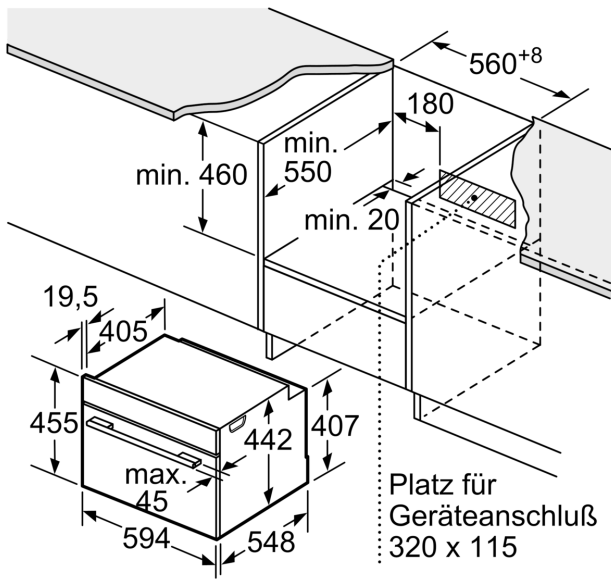

**iQ700, Einbau-Kompaktbackofen,
60 x 45 cm, Edelstahl
CB674GBS3**

Maße in mm