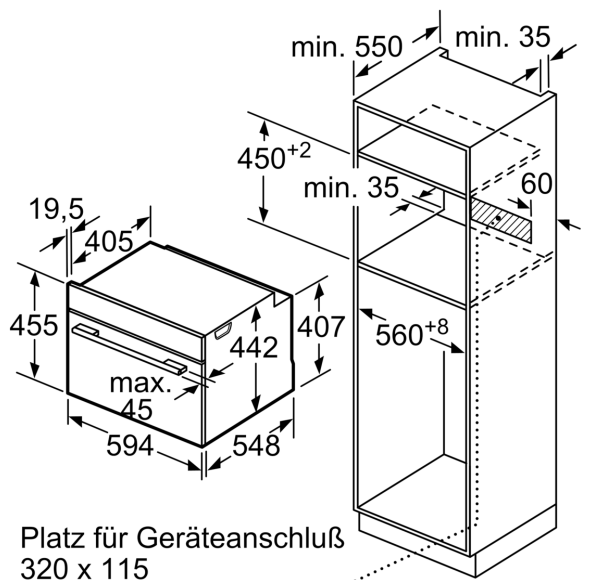

Bauform: Einbau
 Integriertes Reinigungssystem: Pyrolytisch+Hydrolytisch
 Min. Nischenmaße für Installation (H x B x T): 450-455 x 560-568 x 550 mm
 Abmessungen des Gerätes (H x B x T): 455x594x548 mm
 Abmessungen des verpackten Gerätes: 530 x 660 x 685 mm
 Material der Blende: Edelstahl
 Material der Tür: Glas
 Nettogewicht: 31.0 kg
 Nettovolumen - Backrohr 1: 47 l
 Beheizungsarten: 4D Heißluft, Großflächengrill, Heißluft-Eco, Kleinflächengrill, Ober-/Unterhitze, Ober-/Unterhitze ECO, Pizzastufe, Sanftgaren, coolStart, Unterhitze, Umluftgrill, Vorwärmen, Warmhalten
 Backofenregelung: elektronisch
 Anzahl eingebauter Leuchten: 1
 Länge Anschlusskabel: 150.0 cm
 EAN-Nummer: 4242003836507
 Anzahl der Innenräume: 1
 Energieeffizienzklasse: A+
 Energieverbrauch pro Ober-/Unterhitze Zyklus: 0.73 kWh/Zyklus
 Energieverbrauch pro Heißluft-Zyklus: 0.61 kWh/Zyklus
 Energieeffizienzindex: 81.3 %
 Anschlusswert: 2990 W
 Absicherung: 13 A
 Spannung: 220-240 V
 Frequenz: 50; 60 Hz
 Steckerart: Schuko-/Gardy mit Erdung
 Integriertes Zubehör: 1 x Kombirost, 1 x Universalpfanne

- Zahl der Garräume: 1 Wärmequelle: elektrisch
Innenraumvolumen: 47 l

Maße

- Gerätemaße (HxBxT): 455 x 594 x 548 mm
- Nischenmaße (HxBxT): 455 mm x 560 mm x 550 mm
- „Maße und Einbauhinweise zu diesem Gerät gemäß technischer Zeichnung beachten“
- Um die technische und optische Kompatibilität zu gewährleisten, empfehlen wir Ihnen, Komplementär-Produkte innerhalb der Produktserie IQ700 zu wählen, um die bestmögliche Einbausituation Ihrer Einbaugeräte zu gewährleisten.

**iQ700, Einbau-Kompaktbackofen,
60 x 45 cm, Edelstahl
CB674GBS3**

Maße in mm

Maße in mm

Maße in mm

Einbau mit einem Kochfeld.

Maße in mm

Wird das Kompaktgerät unter einem Kochfeld eingebaut, muss folgende Arbeitsplattenstärke (ggf. inkl. Unterkonstruktion) beachtet werden.