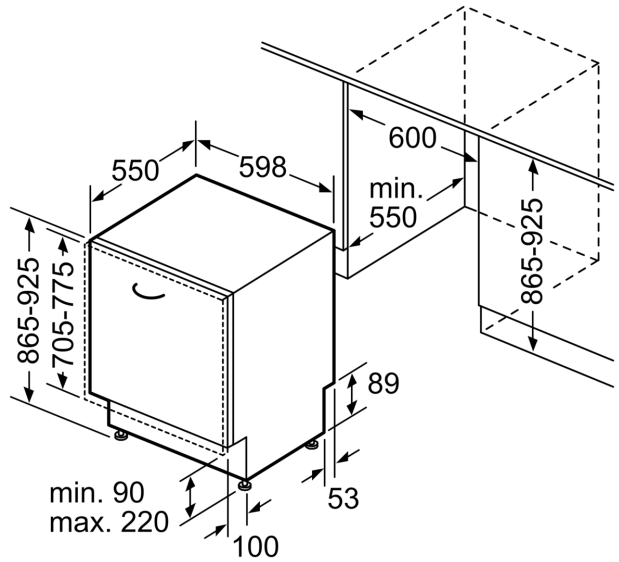

Energieeffizienzklasse:D
 Energieverbrauch des Eco 50°C Programm pro 100 Betriebszyklen:
 85 kWh
 Höchste Anzahl von Maßgedecken (EU 2017/1369):14
 Wasserverbrauch in Litern im Eco 50°C Programm pro
 Betriebszyklus (EU 2017/1369):9.5 l
 Programmdauer (EU 2017/1369): 4:55 h
 Geräuschwert: 44 dB(A) re 1pW
 Geräusch-Effizienzklasse: B
 Bauform:Einbau
 Höhe der Arbeitsplatte: 0 mm
 Abmessungen des Gerätes: 865 x 598 x 550 mm
 Min. Nischenmaße für Installation (H x B x T): .865-925 x 600 x 550
 mm
 Tiefe bei geöffneter Tür (90°): 1200 mm
 Höhenverstellbare Füße:Ja - alle von vorne
 Höhenverstellung max.: 60 mm
 Verstellbarer Sockel: Horizontal und Vertikal
 Nettogewicht: 37.1 kg
 Bruttogewicht: 39.0 kg
 Anschlusswert: 2400 W
 Absicherung: 10 A
 Spannung: 220-240 V
 Frequenz:50; 60 Hz
 Reparaturindex: 0.0
 Länge Anschlusskabel:175.0 cm
 Steckerart: Schuko-/Gardy mit Erdung
 Länge Zulaufschlauch: 165 cm
 Länge Ablaufschlauch: 190 cm
 EAN-Nummer: 4242003867891
 Gerätetyp: Vollintegriert

Technische Informationen und Zubehör

- aquaStop®: eine Siemens Hausgeräte Garantie bei Wasserschäden – ein Geräteleben lang*
- Glasschon-System
- Salzeinfüllhilfe (Trichter)
- Inkl. Dampfschutz für die Arbeitsplatte
- Gerätemaße (H x B x T): 86.5 cm x 59.8 cm x 55.0 cm

* Garantiebedingungen finden Sie unter <https://www.siemens-home.bsh-group.com/de/kundendienst/garantie>

iQ300, Vollintegrierter
Geschirrspüler, 60 cm, XXL
SX63HX60CE

Maße in mm

△ Steckdose
() Werte mit Verlängerungssatz

Maße in mm