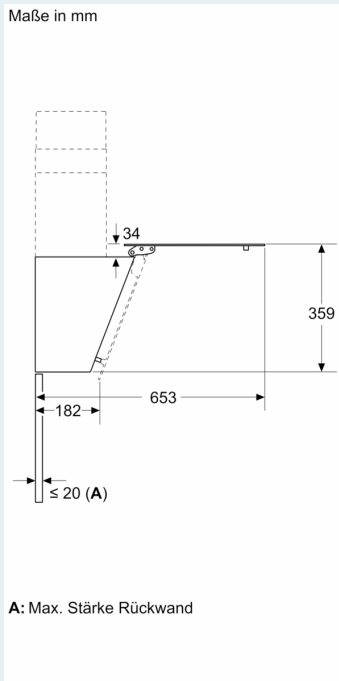

iQ100, Wandesse, 80 cm, Klarglas
schwarz bedruckt
LC85KDK60