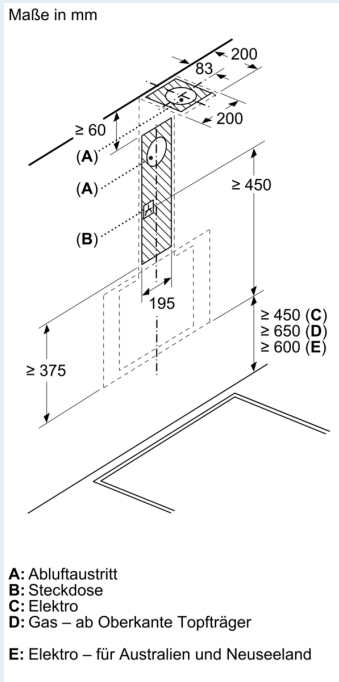

iQ100, Wandesse, 80 cm, Klarglas
schwarz bedruckt
LC85KDK60