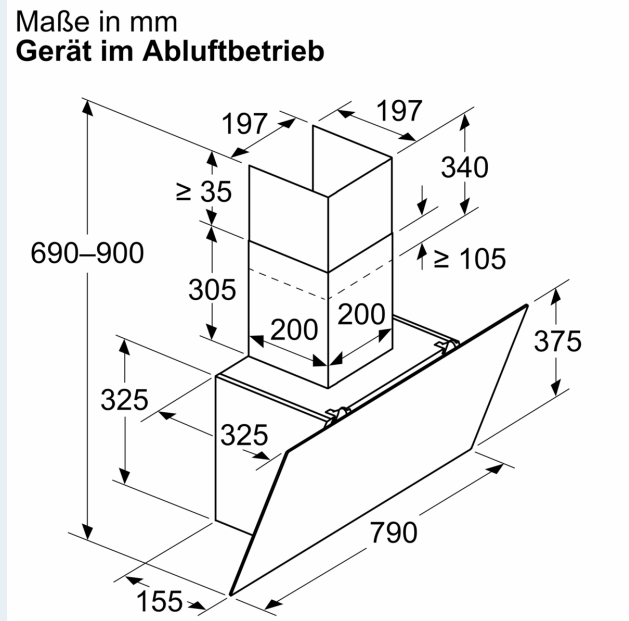

iQ100, Wandesse, 80 cm, Klarglas
schwarz bedruckt
LC85KDK60