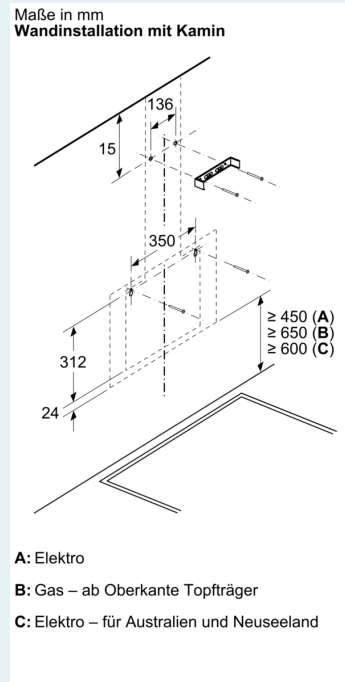

iQ100, Wandesse, 80 cm, Klarglas
schwarz bedruckt
LC85KDK60