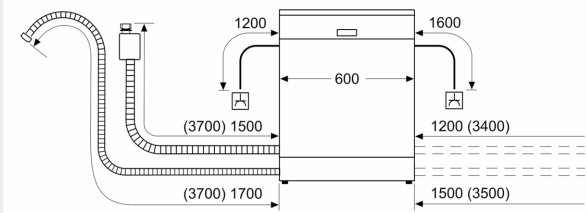

**iQ500, Vollintegrierter
Geschirrspüler, 60 cm, XXL,
varioScharnier für besondere
Einbausituationen
SX75ZX49CE**

Maße in mm

$\triangle$ Steckdose
( ) Werte mit Verlängerungssatz