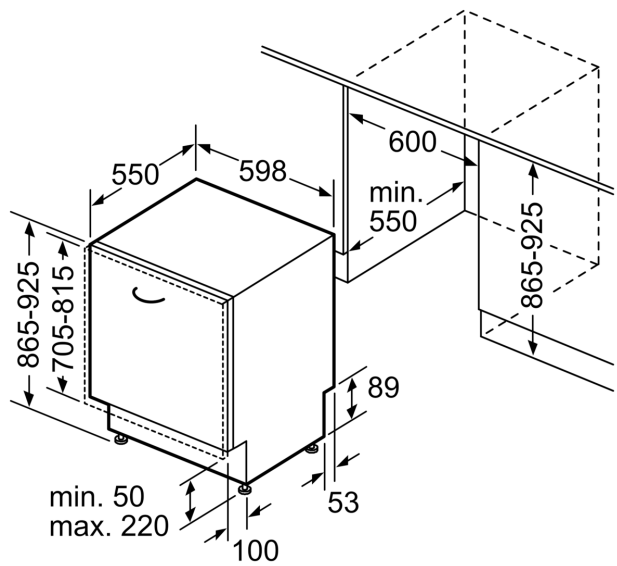

**iQ500, Vollintegrierter
Geschirrspüler, 60 cm, XXL,
varioScharnier für besondere
Einbausituationen
SX75ZX49CE**

Maße in mm

$\triangle$ Steckdose
( ) Werte mit Verlängerungssatz

Maße in mm