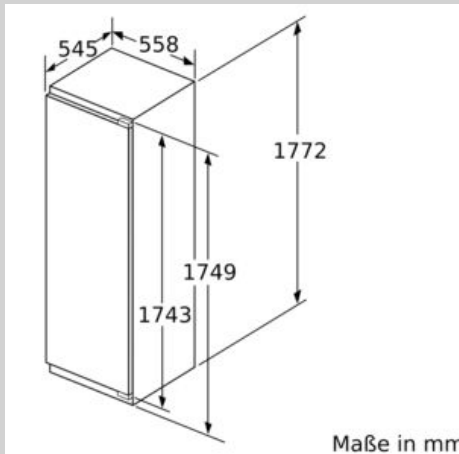

Frischhaltesystem

- 1 FreshSafe2 Schublade; Nährstoffe bleiben bei erhöhter Luftfeuchtigkeit bis zu 2x länger erhalten.

Gefrierteil

- 1 Gefrierfach mit Klappe
- Pizza-gerechtes Gefrierfach

Maße

- Gerätemaße (H x B x T): 177.2 cm x 55.8 cm x 54.5 cm
- Nischenmaße (H x B x T): 177.5 cm x 56.0 cm x 55.0 cm

Technische Informationen

- Türanschlag rechts, wechselbar
- Anschlusswert: Anschlusswert: 90 W
- 220 - 240 V

Zubehör

- 2 x Eierablage, 1 x Eiswürfelschale

SONDERZUBEHÖR

- K13Z6D0, KS1860Z0, KS9E0FZ0, KSGG0MZ0, Z10020

N 70, Einbau-Kühlschrank mit Gefrierfach, 177.5 x 56 cm, Flachscharnier mit Softeinzug KI2826DE0

Maßzeichnungen

Maximal zulässiges Gewicht der Möbelfronten

Montierte Möbeltüren, die das zulässige Gewicht überschreiten, können zu Beschädigungen und zu Funktionsbeeinträchtigung am Scharnier führen.

T: Gerätürhöhe inklusive Scharniere in mm:	ungedämpftes Scharnier, Tür in kg:	gedämpftes Scharnier, Tür in kg:
1500-1750	22	22

 Maße in mm
Empfehlung Spaltmaße für Flachscharnier

F	R	X
16-19	0-3	2,5
20	0-1	3
	2-3	2,5
21	0-1	3
	2-3	2,5
22	0	4
	1	3,5
	2-3	3