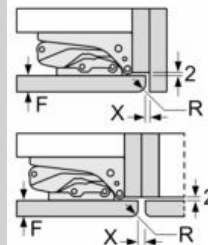

Technische Informationen

- Türanschlag rechts, wechselbar
- Anschlusswert: Anschlusswert: 90 W
- 220 - 240 V

Zubehör

- 2 x Eierablage, 1 x Eiswürfelschale

SONDERZUBEHÖR

- K13Z6D0, KS1860Z0, KS9E0FZ0, KSGG0MZ0, Z10020

N 70, Einbau-Kühlschrank mit Gefrierfach, 177.5 x 56 cm, Flachscharnier mit Softeinzug KI2826DE0

Maßzeichnungen

Maximal zulässiges Gewicht der Möbelfronten

Montierte Möbeltüren, die das zulässige Gewicht überschreiten, können zu Beschädigungen und zu Funktionsbeeinträchtigung am Scharnier führen.

T: Gerätürhöhe inklusive Scharniere in mm:	ungedämpftes Scharnier, Tür in kg:	gedämpftes Scharnier, Tür in kg:
1500-1750	22	22

 Maße in mm
Empfehlung Spaltmaße für Flachscharnier

F	R	X
16-19	0-3	2,5
20	0-1	3
	2-3	2,5
21	0-1	3
	2-3	2,5
22	0	4
	1	3,5
	2-3	3