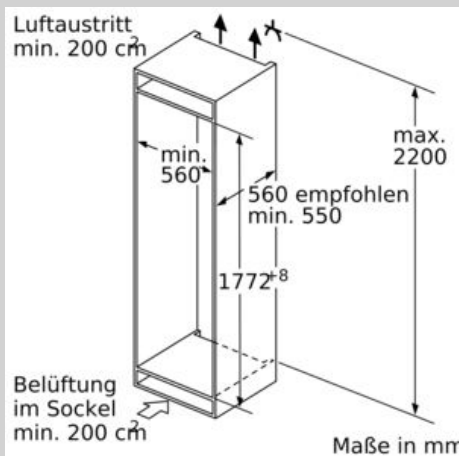

Frischhaltesystem

- 1 FreshSafe2 Schublade; Nährstoffe bleiben bei erhöhter Luftfeuchtigkeit bis zu 2x länger erhalten.

Gefrierteil

- 1 Gefrierfach mit Klappe
- Pizza-gerechtes Gefrierfach

Maße

- Gerätemaße (H x B x T): 177.2 cm x 55.8 cm x 54.5 cm
- Nischenmaße (H x B x T): 177.5 cm x 56.0 cm x 55.0 cm

Technische Informationen

- Türanschlag rechts, wechselbar
- Anschlusswert: Anschlusswert: 90 W
- 220 - 240 V

Zubehör

- 2 x Eierablage, 1 x Eiswürfelschale

SONDERZUBEHÖR

- K13Z6D0, KS1860Z0, KS9E0FZ0, KSGG0MZ0, Z10020

N 70, Einbau-Kühlschrank mit Gefrierfach, 177.5 x 56 cm, Flachscharnier mit Softeinzug KI2826DE0

Maßzeichnungen

Maximal zulässiges Gewicht der Möbelfronten

Montierte Möbeltüren, die das zulässige Gewicht überschreiten, können zu Beschädigungen und zu Funktionsbeeinträchtigung am Scharnier führen.

T: Gerätürhöhe inklusive Scharniere in mm:	ungedämpftes Scharnier, Tür in kg:	gedämpftes Scharnier, Tür in kg:
1500-1750	22	22

 Maße in mm
Empfehlung Spaltmaße für Flachscharnier

F	R	X
16-19	0-3	2,5
20	0-1	3
	2-3	2,5
21	0-1	3
	2-3	2,5
22	0	4
	1	3,5
	2-3	3