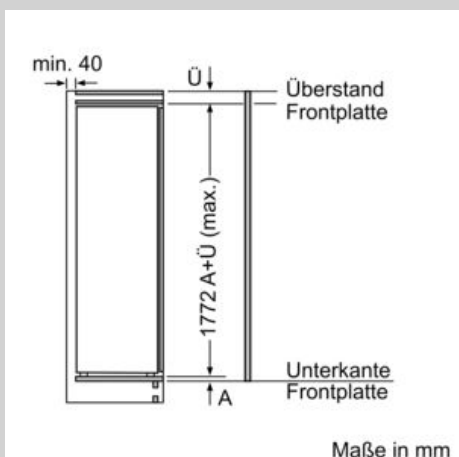

Frischhaltesystem

- 1 FreshSafe2 Schublade; Nährstoffe bleiben bei erhöhter Luftfeuchtigkeit bis zu 2x länger erhalten.

Gefrierteil

- 1 Gefrierfach mit Klappe
- Pizza-gerechtes Gefrierfach

Maße

- Gerätemaße (H x B x T): 177.2 cm x 55.8 cm x 54.5 cm
- Nischenmaße (H x B x T): 177.5 cm x 56.0 cm x 55.0 cm

Technische Informationen

- Türanschlag rechts, wechselbar
- Anschlusswert: Anschlusswert: 90 W
- 220 - 240 V

Zubehör

- 2 x Eierablage, 1 x Eiswürfelschale

SONDERZUBEHÖR

- K13Z6D0, KS1860Z0, KS9E0FZ0, KSGG0MZ0, Z10020

N 70, Einbau-Kühlschrank mit Gefrierfach, 177.5 x 56 cm, Flachscharnier mit Softeinzug KI2826DE0

Maßzeichnungen

Maximal zulässiges Gewicht der Möbelfronten

Montierte Möbeltüren, die das zulässige Gewicht überschreiten, können zu Beschädigungen und zu Funktionsbeeinträchtigung am Scharnier führen.

T: Gerätürhöhe inklusive Scharniere in mm:	ungedämpftes Scharnier, Tür in kg:	gedämpftes Scharnier, Tür in kg:
1500-1750	22	22

 Maße in mm
Empfehlung Spaltmaße für Flachscharnier

F	R	X
16-19	0-3	2,5
20	0-1	3
	2-3	2,5
21	0-1	3
	2-3	2,5
22	0	4
	1	3,5
	2-3	3