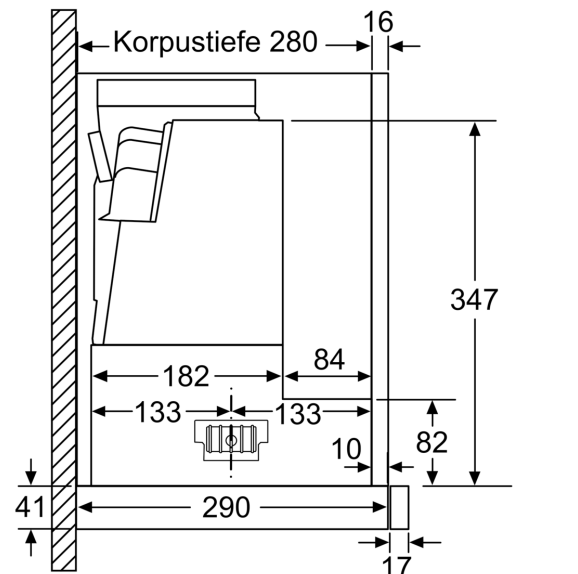

## Maße

- Abluftstutzen Ø 150 mm (Ø 120 mm beiliegend)
- Gerätemaße (HxBxT): 426 x 898 x 290 mm

- Einbaumaße (HxBxT): 385 x 524 x 290 mm
- Gesamtanschlusswert: 146 W
- Einbaufähig in 60 oder 90 cm breiten Oberschrank
- Ohne Griffleiste (als Sonderzubehör erhältlich)

**iQ500, Flachschildhaube, 90 cm,  
Edelstahl  
LI97RA540**

Tiefenanpassung des Filterauszuges bis 29 mm möglich  
Maße in mm

Maße in mm

Bei Montage der 90 cm Flachschildhaube in einen 90 cm breiten Oberschrank ist ein Montage-Set erforderlich. Die beiden Montagewinkel werden links und rechts im Möbel verschraubt. Montage nach Schablone.  
Maße in mm

Maße in mm

Maße in mm

Maße in mm

Maße in mm

Maße in mm