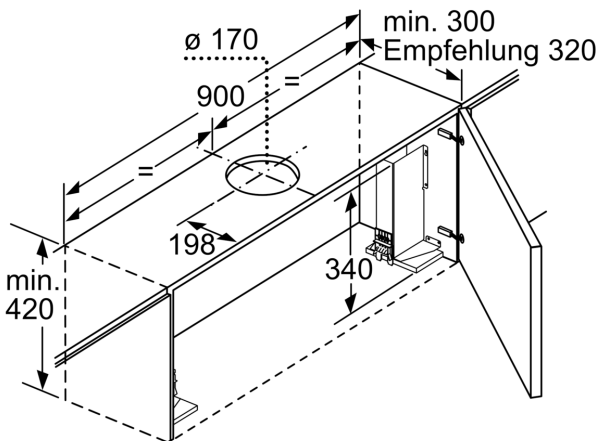

## Maße

- Abluftstutzen Ø 150 mm (Ø 120 mm beiliegend)
- Gerätemaße (HxBxT): 426 x 898 x 290 mm

- Einbaumaße (HxBxT): 385 x 524 x 290 mm
- Gesamtanschlusswert: 146 W
- Einbaufähig in 60 oder 90 cm breiten Oberschrank
- Ohne Griffleiste (als Sonderzubehör erhältlich)

**iQ500, Flachschildhaube, 90 cm,  
Edelstahl  
LI97RA540**

Tiefenanpassung des Filterauszuges bis 29 mm möglich  
Maße in mm

Maße in mm

Bei Montage der 90 cm Flachschildhaube in einen 90 cm breiten Oberschrank ist ein Montage-Set erforderlich. Die beiden Montagewinkel werden links und rechts im Möbel verschraubt. Montage nach Schablone.  
Maße in mm