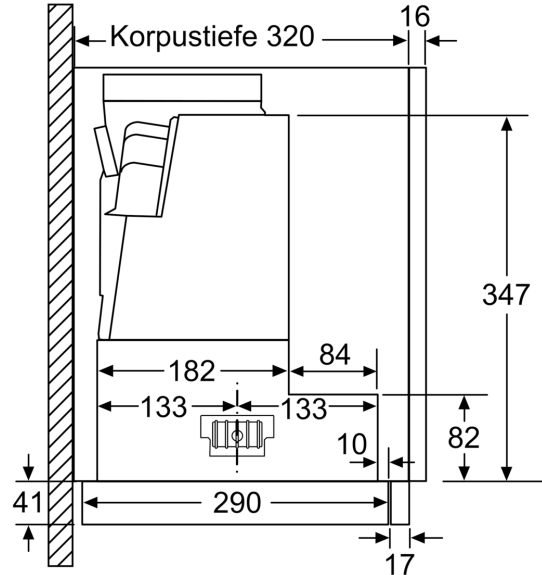

## Maße

- Abluftstutzen Ø 150 mm (Ø 120 mm beiliegend)
- Gerätemaße (HxBxT): 426 x 898 x 290 mm

- Einbaumaße (HxBxT): 385 x 524 x 290 mm
- Gesamtanschlusswert: 146 W
- Einbaufähig in 60 oder 90 cm breiten Oberschrank
- Ohne Griffleiste (als Sonderzubehör erhältlich)

**iQ500, Flachschildhaube, 90 cm,  
Edelstahl  
LI97RA540**

Tiefenanpassung des Filterauszuges bis 29 mm möglich  
Maße in mm

Maße in mm

Bei Montage der 90 cm Flachschildhaube in einen 90 cm breiten Oberschrank ist ein Montage-Set erforderlich. Die beiden Montagewinkel werden links und rechts im Möbel verschraubt. Montage nach Schablone.  
Maße in mm

Maße in mm

Maße in mm

Maße in mm

Maße in mm

Maße in mm