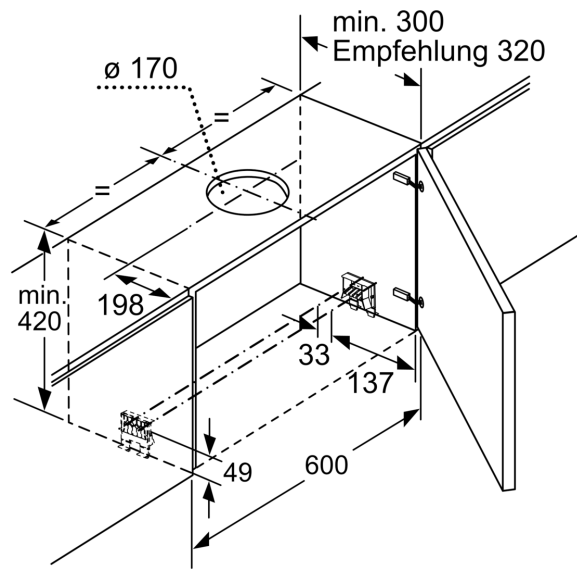

## Maße

- Abluftstutzen Ø 150 mm (Ø 120 mm beiliegend)
- Gerätemaße (HxBxT): 426 x 898 x 290 mm

- Einbaumaße (HxBxT): 385 x 524 x 290 mm
- Gesamtanschlusswert: 146 W
- Einbaufähig in 60 oder 90 cm breiten Oberschrank
- Ohne Griffleiste (als Sonderzubehör erhältlich)

**iQ500, Flachschildhaube, 90 cm,  
Edelstahl  
LI97RA540**

Tiefenanpassung des Filterauszuges bis 29 mm möglich  
Maße in mm

Maße in mm

Bei Montage der 90 cm Flachschildhaube in einen 90 cm breiten Oberschrank ist ein Montage-Set erforderlich. Die beiden Montagewinkel werden links und rechts im Möbel verschraubt. Montage nach Schablone.  
Maße in mm

Maße in mm

Maße in mm

Maße in mm

Maße in mm

Maße in mm