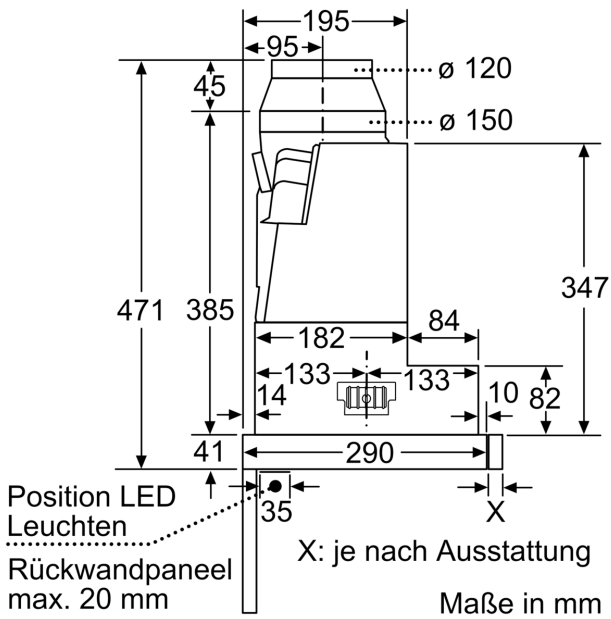

## Maße

- Abluftstutzen Ø 150 mm (Ø 120 mm beiliegend)
- Gerätemaße (HxBxT): 426 x 898 x 290 mm

- Einbaumaße (HxBxT): 385 x 524 x 290 mm
- Gesamtanschlusswert: 146 W
- Einbaufähig in 60 oder 90 cm breiten Oberschrank
- Ohne Griffleiste (als Sonderzubehör erhältlich)

**iQ500, Flachschildhaube, 90 cm,  
Edelstahl  
LI97RA540**

Tiefenanpassung des Filterauszuges bis 29 mm möglich  
Maße in mm

Maße in mm

Bei Montage der 90 cm Flachschildhaube in einen 90 cm breiten Oberschrank ist ein Montage-Set erforderlich. Die beiden Montagewinkel werden links und rechts im Möbel verschraubt. Montage nach Schablone.  
Maße in mm

Maße in mm

Maße in mm

Maße in mm

Maße in mm

Maße in mm