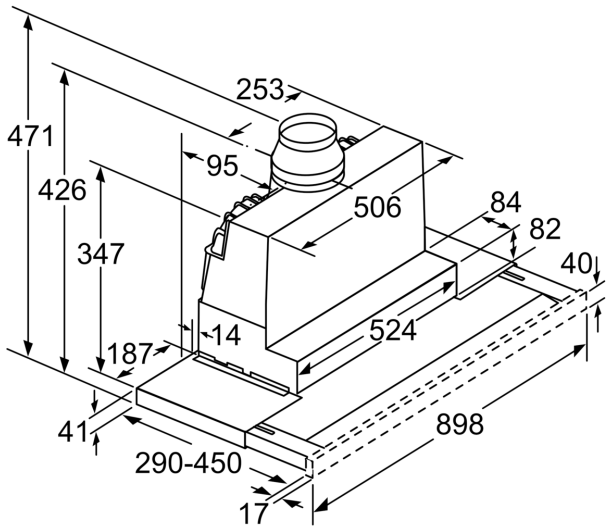

## Maße

- Abluftstutzen Ø 150 mm (Ø 120 mm beiliegend)
- Gerätemaße (HxBxT): 426 x 898 x 290 mm

- Einbaumaße (HxBxT): 385 x 524 x 290 mm
- Gesamtanschlusswert: 146 W
- Einbaufähig in 60 oder 90 cm breiten Oberschrank
- Ohne Griffleiste (als Sonderzubehör erhältlich)

**iQ500, Flachschildhaube, 90 cm,  
Edelstahl  
LI97RA540**

Tiefenanpassung des Filterauszuges bis 29 mm möglich  
Maße in mm

Maße in mm

Bei Montage der 90 cm Flachschildhaube in einen 90 cm breiten Oberschrank ist ein Montage-Set erforderlich. Die beiden Montagewinkel werden links und rechts im Möbel verschraubt. Montage nach Schablone.  
Maße in mm