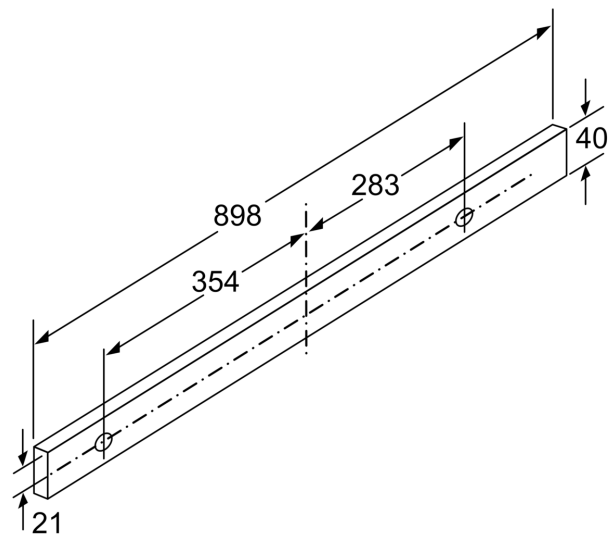

## Maße

- Abluftstutzen Ø 150 mm (Ø 120 mm beiliegend)
- Gerätemaße (HxBxT): 426 x 898 x 290 mm

- Einbaumaße (HxBxT): 385 x 524 x 290 mm
- Gesamtanschlusswert: 146 W
- Einbaufähig in 60 oder 90 cm breiten Oberschrank
- Ohne Griffleiste (als Sonderzubehör erhältlich)

**iQ500, Flachschildhaube, 90 cm,  
Edelstahl  
LI97RA540**

Tiefenanpassung des Filterauszuges bis 29 mm möglich  
Maße in mm

Maße in mm

Bei Montage der 90 cm Flachschildhaube in einen 90 cm breiten Oberschrank ist ein Montage-Set erforderlich. Die beiden Montagewinkel werden links und rechts im Möbel verschraubt. Montage nach Schablone.  
Maße in mm

Maße in mm

Maße in mm

Maße in mm

Maße in mm

Maße in mm