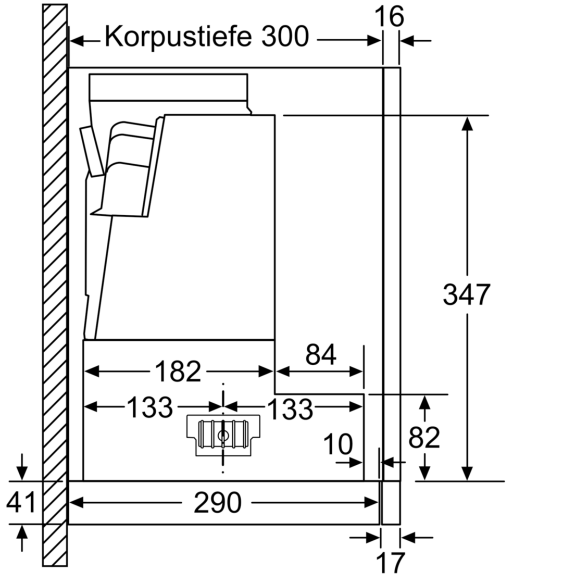

## Maße

- Abluftstutzen Ø 150 mm (Ø 120 mm beiliegend)
- Gerätemaße (HxBxT): 426 x 898 x 290 mm

- Einbaumaße (HxBxT): 385 x 524 x 290 mm
- Gesamtanschlusswert: 146 W
- Einbaufähig in 60 oder 90 cm breiten Oberschrank
- Ohne Griffleiste (als Sonderzubehör erhältlich)

**iQ500, Flachschildhaube, 90 cm,  
Edelstahl  
LI97RA540**

Tiefenanpassung des Filterauszuges bis 29 mm möglich  
Maße in mm

Maße in mm

Bei Montage der 90 cm Flachschildhaube in einen 90 cm breiten Oberschrank ist ein Montage-Set erforderlich. Die beiden Montagewinkel werden links und rechts im Möbel verschraubt. Montage nach Schablone.  
Maße in mm

Maße in mm

Maße in mm

Maße in mm

Maße in mm

Maße in mm