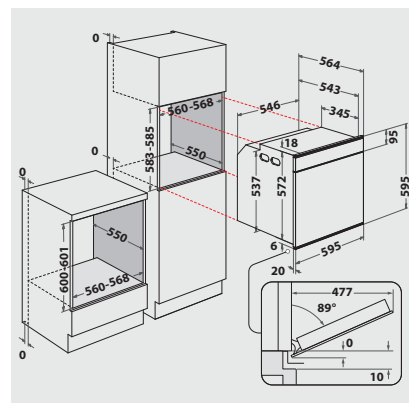

## ZUBEHÖR

- Kerntemperaturfühler mit 4 Messpunkten
- 1 Gitterrost
- 1 Backblech, emailliert
- 1 Fettpfanne

## SONDERZUBEHÖR (GEGEN AUFPREIS)

- 3-fach Vollbackauszug SLF 133
- Backauszug mit 3 Ebenen, davon eine voll ausziehbar, 2 Teilauszüge SLF 234
- Teilauszug mit 2 Ebenen SLP 232

## TECHNISCHE DATEN UND MASSE

- Energieeffizienzklasse A+<sup>1</sup>
- Energieverbrauch nach DIN 0.91 kWh konventionell
- Energieverbrauch nach DIN 0.70 kWh Umluft
- Gesamtanschlusswert: 3,65 kW
- Länge des Anschlusskabels 90 cm
- Nischenmaße (HxBxT): 600x560x550 mm