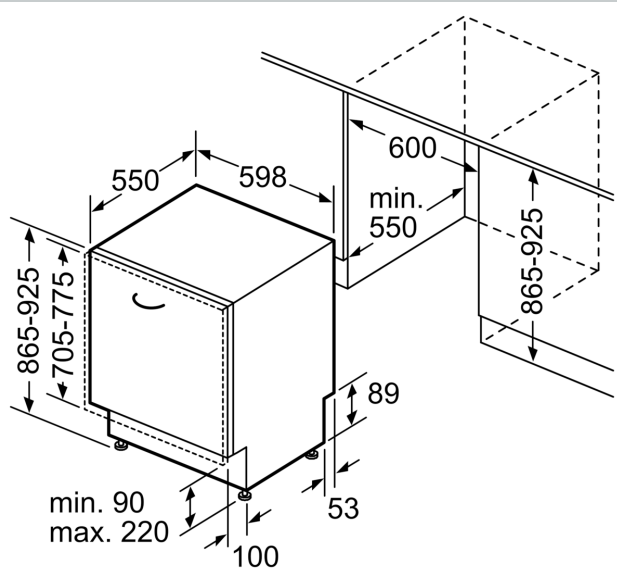

Energieeffizienzklasse: ..... E  
 Energieverbrauch des Eco 50°C Programm pro 100 Betriebszyklen: ..... 94 kWh  
 Höchste Anzahl von Maßgedecken (EU 2017/1369): ..... 13  
 Wasserverbrauch in Litern im Eco 50°C Programm pro Betriebszyklus (EU 2017/1369): ..... 9.5 l  
 Programmdauer (EU 2017/1369): ..... 3:45 h  
 Geräuschwert: ..... 46 dB(A) re 1pW  
 Geräusch-Effizienzklasse: ..... C  
 Bauform: ..... Einbau  
 Höhe der Arbeitsplatte: ..... 0 mm  
 Abmessungen des Gerätes: ..... 865 x 598 x 550 mm  
 Min. Nischenmaße für Installation (H x B x T): 865-925 x 600 x 550 mm  
 Tiefe bei geöffneter Tür (90°): ..... 1200 mm  
 Höhenverstellbare Füße: ..... Ja - alle von vorne  
 Höhenverstellung max.: ..... 60 mm  
 Verstellbarer Sockel: ..... Horizontal und Vertikal  
 Nettogewicht: ..... 35.4 kg  
 Bruttogewicht: ..... 37.6 kg  
 Anschlusswert: ..... 2400 W  
 Absicherung: ..... 10 A  
 Spannung: ..... 220-240 V  
 Frequenz: ..... 50; 60 Hz  
 Reparaturindex: ..... 9.0  
 Länge Anschlusskabel: ..... 175.0 cm  
 Steckerart: ..... Schuko-/Gardym.Erdung  
 Länge Zulaufschlauch: ..... 165 cm  
 Länge Ablaufschlauch: ..... 190 cm  
 EAN-Nummer: ..... 4242004253624  
 Gerätetyp: ..... Vollintegriert

#### Technische Informationen und Zubehör

- Aqua Stop: eine Neff Garantie bei Wasserschäden - ein Geräteleben lang\*
- Integrierter Glasschutz
- Inkl. Dampfschutz für die Arbeitsplatte
- Gerätemaße (H x B x T): 86.5 cm x 59.8 cm x 55.0 cm

Maße in mm

⚡ Steckdose  
( ) Werte mit Verlängerungssatz

Maße in mm