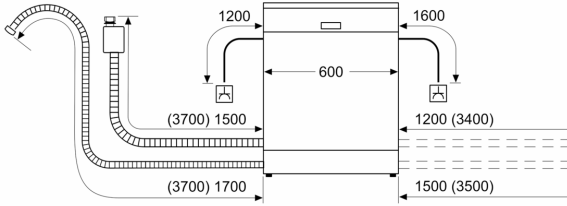

N 50, GESCHIRRSPÜLER VOLLINTEGRIERBAR, 60
CM, XXL
S255HVX15E

Maße in mm

⚡ Steckdose
( ) Werte mit Verlängerungssatz