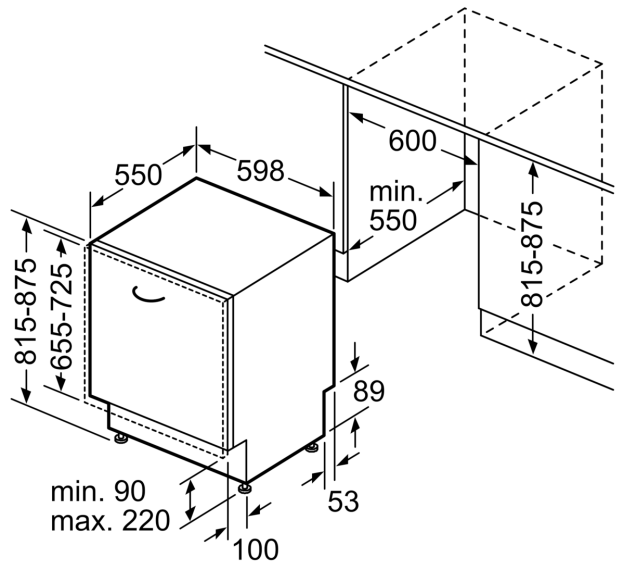

Energieeffizienzklasse: E
Energieverbrauch des Eco 50°C Programm pro 100 Betriebszyklen:	94 kWh
Anzahl Maßgedecke: 13
Wasserverbrauch in Litern im Eco 50°C Programm pro Betriebszyklus (EU 2017/1369): 9.5 l
Programmdauer: 3:45 h
Geräuschwert: 46 dB(A) re 1pW
Geräusch-Effizienzklasse: C
Bauform: Einbau
Höhe der Arbeitsplatte: 0 mm
Abmessungen des Gerätes (H x B x T): 815 x 598 x 550 mm
Min. Nischenmaße für Installation (H x B x T): 815-875 x 600 x 550 mm
Tiefe bei geöffneter Tür (90°): 1150 mm
Höhenverstellbare Füße: Ja - alle von vorne
Höhenverstellung max.: 60 mm
Verstellbarer Sockel: Horizontal und Vertikal
Nettogewicht: 36.4 kg
Bruttogewicht: 38.6 kg
Anschlusswert: 2400 W
Absicherung: 10 A
Spannung: 220-240 V
Frequenz: 50; 60 Hz
Reparaturindex: 8.9
Länge Anschlusskabel: 175.0 cm
Steckerart: Schuko-/Gardy mit Erdung
Länge Zulaufschlauch: 165 cm
Länge Ablaufschlauch: 190 cm
EAN-Nummer: 4242005196890
Gerätetyp: Vollintegriert

- AquaStop: eine Bosch Garantie bei Wasserschäden – ein Geräteleben lang*
- Glasschutz-Technik
- Inkl. Dampfschutz für die Arbeitsplatte
- Gerätemaße (H x B x T): 81.5 cm x 59.8 cm x 55.0 cm

¹ auf einer Energieeffizienzklassen-Skala von A bis G

**Serie 4, Vollintegrierter
Geschirrspüler, 60 cm
SMV4HVX31E**

Maße in mm

⏏ Steckdose
() Werte mit Verlängerungssatz

Maße in mm