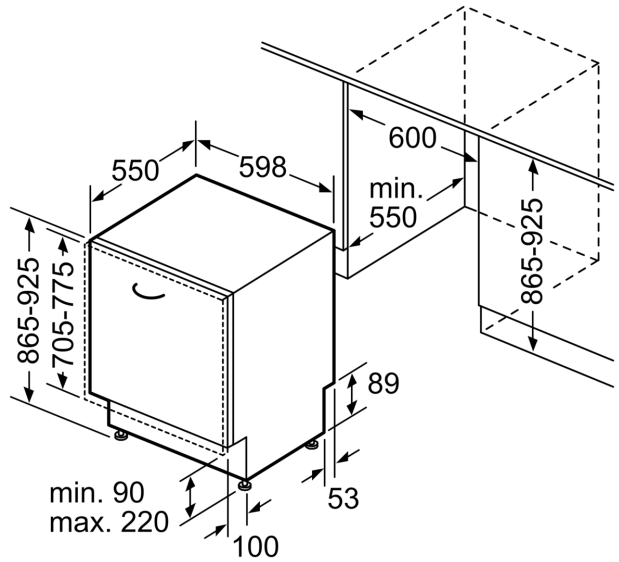

Energieeffizienzklasse:D
 Energieverbrauch des Eco 50°C Programm pro 100 Betriebszyklen:
 84 kWh
 Höchste Anzahl von Maßgedecken (EU 2017/1369):13
 Wasserverbrauch in Litern im Eco 50°C Programm pro
 Betriebszyklus (EU 2017/1369):9.5 l
 Programmdauer (EU 2017/1369): 4:55 h
 Geräuschwert: 44 dB(A) re 1pW
 Geräusch-Effizienzklasse: B
 Bauform:Einbau
 Höhe der Arbeitsplatte: 0 mm
 Abmessungen des Gerätes: 865 x 598 x 550 mm
 Min. Nischenmaße für Installation (H x B x T): .865-925 x 600 x 550
 mm
 Tiefe bei geöffneter Tür (90°): 1200 mm
 Höhenverstellbare Füße:Ja - alle von vorne
 Höhenverstellung max.: 60 mm
 Verstellbarer Sockel: Horizontal und Vertikal
 Nettogewicht: 36.1 kg
 Bruttogewicht: 38.0 kg
 Anschlusswert: 2400 W
 Absicherung: 10 A
 Spannung: 220-240 V
 Frequenz:50; 60 Hz
 Reparaturindex: 0.0
 Länge Anschlusskabel: 175.0 cm
 Steckerart: Schuko-/Gardy mit Erdung
 Länge Zulaufschlauch: 165 cm
 Länge Ablaufschlauch: 190 cm
 EAN-Nummer: 4242003860045
 Gerätetyp: Vollintegriert

Technische Informationen und Zubehör

- aquaStop®: eine Siemens Hausgeräte Garantie bei Wasserschäden – ein Geräteleben lang*
- Glasschon-System
- Salzeinfüllhilfe (Trichter)
- Inkl. Dampfschutz für die Arbeitsplatte
- Gerätemaße (H x B x T): 86.5 cm x 59.8 cm x 55.0 cm

* Garantiebedingungen finden Sie unter <https://www.siemens-home.bsh-group.com/de/kundendienst/garantie>

iQ300, Vollintegrierter
Geschirrspüler, 60 cm, XXL
SX63HX60AE

Maße in mm

⚡ Steckdose
() Werte mit Verlängerungssatz

Maße in mm