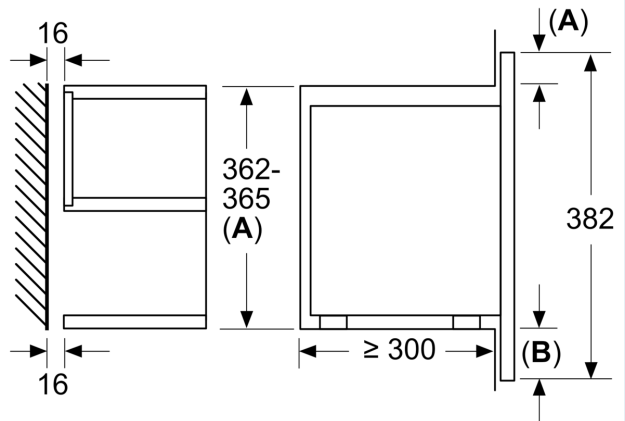

Zusatzfunktion:	Nur Mikrowelle
Steuerung:	elektronisch
Abmessungen des Gerätes (H x B x T):	382 x 594 x 318 mm
Abmessungen des Garraumes:	220 x 350 x 270 mm
Länge Anschlusskabel:	150,0 cm
Nettogewicht:	16,6 kg
Bruttogewicht:	18,8 kg
EAN-Nummer:	4242003788271
Maximale Mikrowellenleistung:	900 W
Anschlusswert:	1220 W
Absicherung:	10 A
Spannung:	220-240 V
Frequenz:	60; 50 Hz
Steckerart:	Schuko-/Gardy mit Erdung

Maße

- Gerätemaße (HxBxT): 382 x 594 x 318mm
- Nischenmaße (HxBxT): 382 mm x 560 mm x 300 mm
- „Maße und Einbauhinweise zu diesem Gerät gemäß technischer Zeichnung beachten“

iQ700, Einbau-Mikrowelle,
Schwarz, Edelstahl
BF834LGB1

Maße in mm

A: Rückwand offen

Maße in mm

A: Überstand oben:
Nische 362: 6 mm
Nische 365: 3 mm
B: Überstand unten: 14 mm

Maße in mm