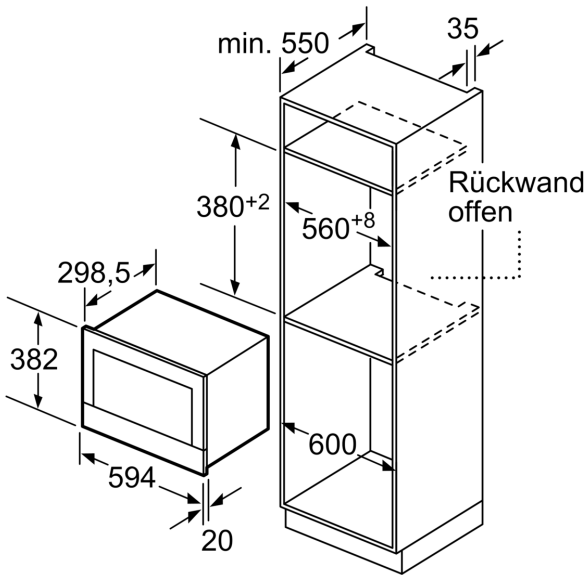

Zusatzfunktion:	Nur Mikrowelle
Steuerung:	elektronisch
Abmessungen des Gerätes (H x B x T):	382 x 594 x 318 mm
Abmessungen des Garraumes:	220 x 350 x 270 mm
Länge Anschlusskabel:	150,0 cm
Nettogewicht:	16,6 kg
Bruttogewicht:	18,8 kg
EAN-Nummer:	4242003788271
Maximale Mikrowellenleistung:	900 W
Anschlusswert:	1220 W
Absicherung:	10 A
Spannung:	220-240 V
Frequenz:	60; 50 Hz
Steckerart:	Schuko-/Gardy mit Erdung

Umwelt und Sicherheit

- Starttaste
- Türkontaktschalter
- Kühlgebläse

Technische Info

- Länge des Anschlusskabels: 150 cm
- Gesamtanschlusswert Elektro: 1.22 kW
- Nennspannung: 220 - 240 V
- Einbaugerät für 60 cm breiten Oberschrank, Einbau in Hochschränke möglich

Maße

- Gerätemaße (HxBxT): 382 x 594 x 318mm
- Nischenmaße (HxBxT): 382 mm x 560 mm x 300 mm
- „Maße und Einbauhinweise zu diesem Gerät gemäß technischer Zeichnung beachten“

iQ700, Einbau-Mikrowelle,
Schwarz, Edelstahl
BF834LGB1

Maße in mm

A: Rückwand offen

Maße in mm

A: Überstand oben:
Nische 362: 6 mm
Nische 365: 3 mm
B: Überstand unten: 14 mm

Maße in mm