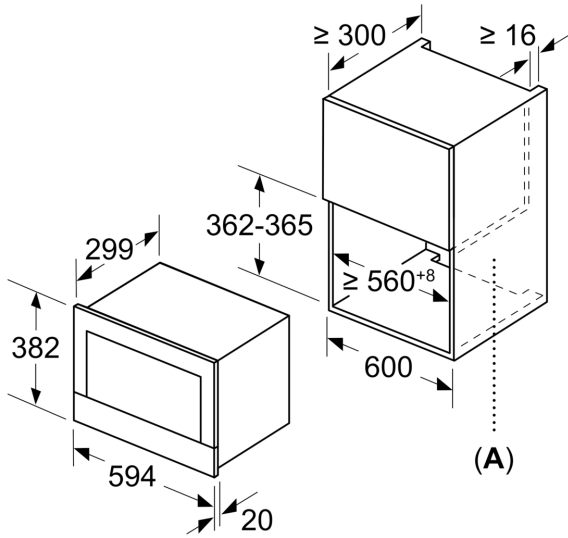

iQ700, Einbau-Mikrowelle,
Schwarz, Edelstahl
BF834LGB1

Maße in mm