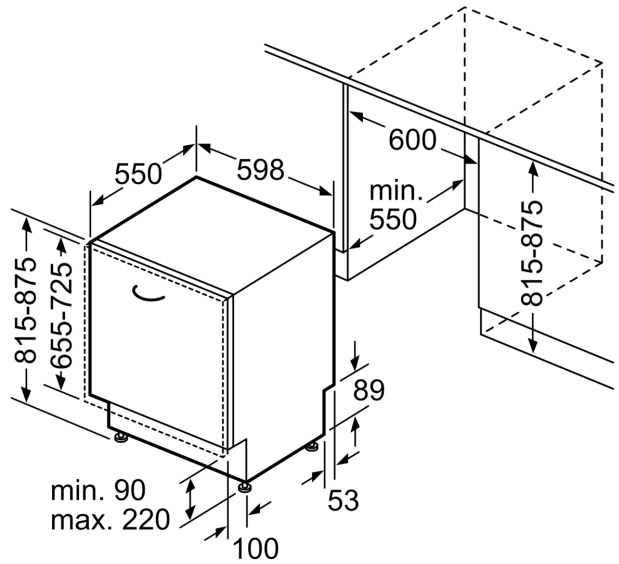

### Zubehör

- Gerätemaße (H x B x T): 81.5 cm x 59.8 cm x 55.0 cm

<sup>1</sup> auf einer Energieeffizienzklassen-Skala von A bis G

<sup>2</sup>Energieverbrauch kWh/100 Betriebszyklen (im Programm Eco 50 °C)

iQ300, Vollintegrierter  
Geschirrspüler, 60 cm  
SN636X06KE

Maße in mm

⚡ Steckdose  
( ) Werte mit Verlängerungssatz

Maße in mm