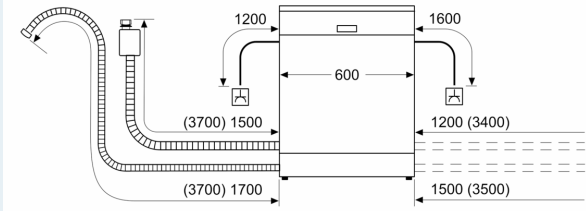

### Zubehör

- Gerätemaße (H x B x T): 81.5 cm x 59.8 cm x 55.0 cm

<sup>1</sup> auf einer Energieeffizienzklassen-Skala von A bis G

<sup>2</sup>Energieverbrauch kWh/100 Betriebszyklen (im Programm Eco 50 °C)

iQ300, Vollintegrierter  
Geschirrspüler, 60 cm  
SN636X06KE

Maße in mm

⚡ Steckdose  
( ) Werte mit Verlängerungssatz

Maße in mm