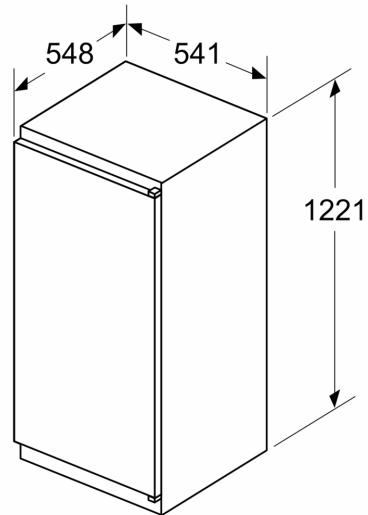

#### Maße

- Gerätemaße ( H x B x T): 122.1 cm x 54.1 cm x 54.8 cm

#### Sonderzubehör

**Einbau-Kühlschrank mit Gefrierfach,  
122.5 x 56 cm, Schlepptür  
JC40GCSE0**

Maße in mm

Maße in mm

Maße in mm