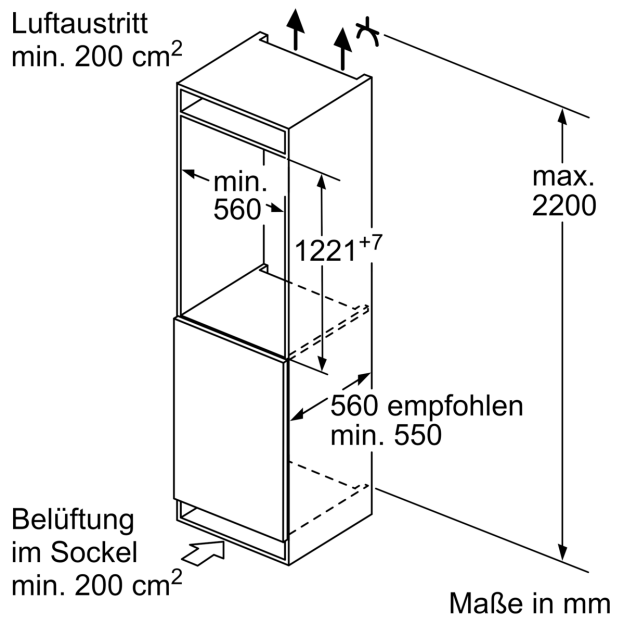

#### Maße

- Gerätemaße ( H x B x T): 122.1 cm x 54.1 cm x 54.8 cm

#### Sonderzubehör

**Einbau-Kühlschrank mit Gefrierfach,  
122.5 x 56 cm, Schlepptür  
JC40GCSE0**

Maße in mm

Maße in mm

Maße in mm