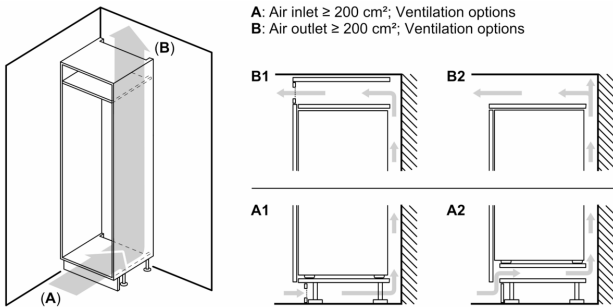

#### Maße

- Gerätemaße ( H x B x T): 122.1 cm x 54.1 cm x 54.8 cm

#### Sonderzubehör

**Einbau-Kühlschrank mit Gefrierfach,  
122.5 x 56 cm, Schlepptür  
JC40GCSE0**

Maße in mm

Maße in mm

Maße in mm