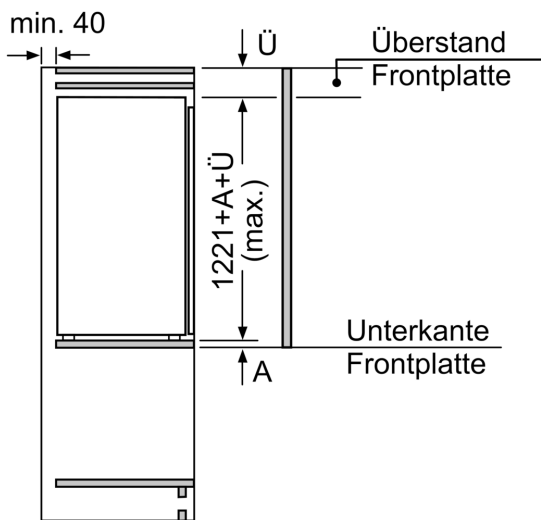

#### Maße

- Gerätemaße ( H x B x T): 122.1 cm x 54.1 cm x 54.8 cm

#### Sonderzubehör

**Einbau-Kühlschrank mit Gefrierfach,  
122.5 x 56 cm, Schlepptür  
JC40GCSE0**

Maße in mm

Maße in mm

Maße in mm