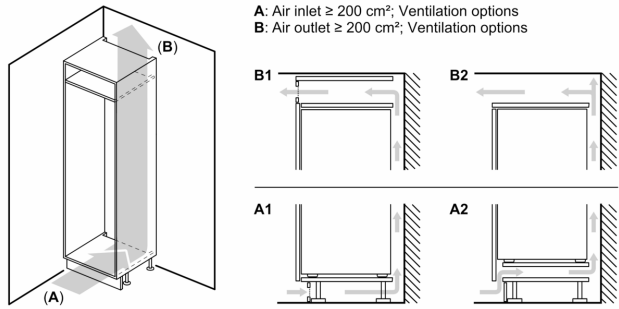

iQ500, Einbau-Kühlschrank mit Gefrierfach, 140 x 56 cm, Flachscharnier mit Softeinzug KI52LADE0