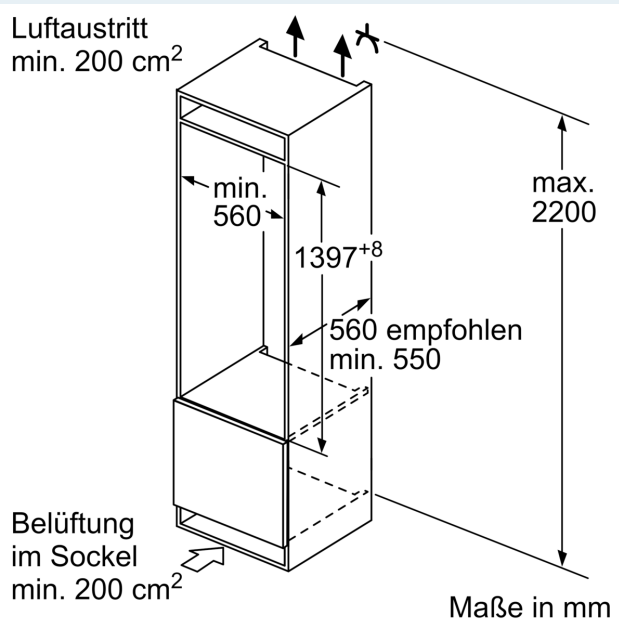

#### Maße

- Gerätemaße ( H x B x T): 139.7 cm x 55.8 cm x 54.5 cm
- Nischenmaße (H x B x T): 140.0 cm x 56.0 cm x 55.0 cm

#### Technische Informationen

- Türanschlag rechts, wechselbar
- Anschlusswert: 90 W
- 220 - 240 V

#### Zubehör

- 3 x Eierablage, 1 x Eisdübelablage
- Flaschenkamm

iQ500, Einbau-Kühlschrank mit Gefrierfach, 140 x 56 cm, Flachscharnier mit Softeinzug KI52LADE0

**Maximal zulässiges Gewicht der Möbelfronten**

A	B	C	D
1500-1750	22	22	
720-1400	19	19	B+5 / C+5
A1	15	19	
A2	15	19	

Maße in mm

Maße in mm  
Empfehlung Spaltmaße für Flachscharnier

F	R	X
16-19	0-3	2,5
20	0-1	3
	2-3	2,5
21	0-1	3
	2-3	2,5
22	0	4
	1	3,5
	2-3	3