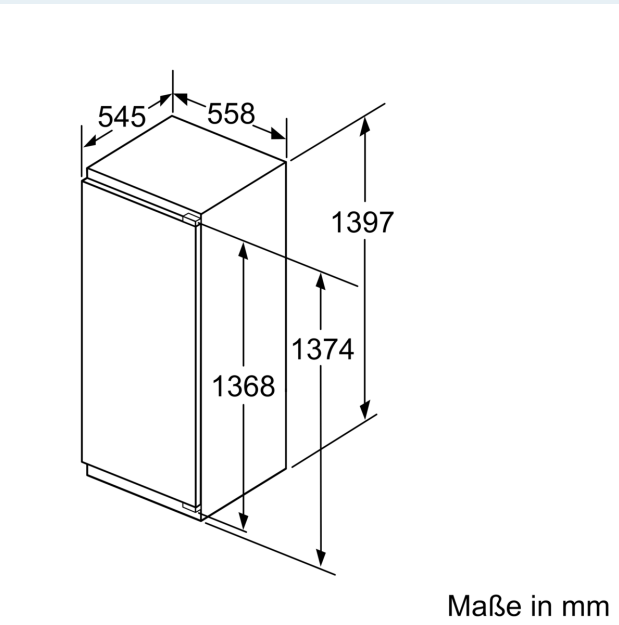

#### Maße

- Gerätemaße ( H x B x T): 139.7 cm x 55.8 cm x 54.5 cm
- Nischenmaße (H x B x T): 140.0 cm x 56.0 cm x 55.0 cm

#### Zubehör

- 3 x Eierablage, 1 x Eisdübelablage
- Flaschenkamm

iQ500, Einbau-Kühlschrank mit Gefrierfach, 140 x 56 cm, Flachscharnier mit Softeinzug KI52LADE0

**Maximal zulässiges Gewicht der Möbelfronten**

A	B	C	D
1500-1750	22	22	
720-1400	19	19	B+5 / C+5
A1	15	19	
A2	15	19	

Maße in mm

Maße in mm  
Empfehlung Spaltmaße für Flachscharnier

F	R	X
16-19	0-3	2,5
20	0-1	3
	2-3	2,5
21	0-1	3
	2-3	2,5
22	0	4
	1	3,5
	2-3	3