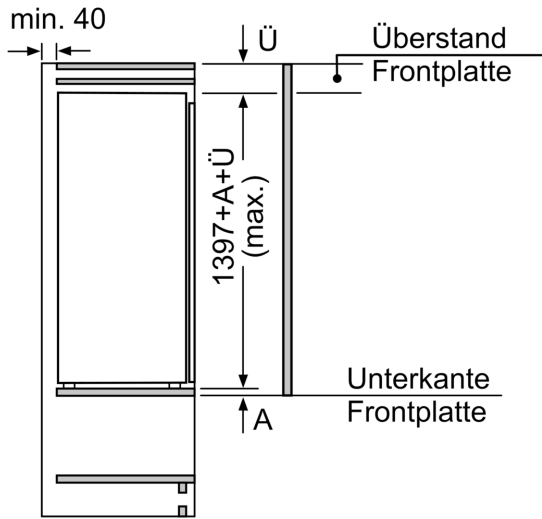

#### Maße

- Gerätemaße ( H x B x T): 139.7 cm x 55.8 cm x 54.5 cm
- Nischenmaße (H x B x T): 140.0 cm x 56.0 cm x 55.0 cm

#### Technische Informationen

- Türanschlag rechts, wechselbar
- Anschlusswert: 90 W
- 220 - 240 V

#### Zubehör

- 3 x Eierablage, 1 x Eisdübelablage
- Flaschenkamm

iQ500, Einbau-Kühlschrank mit Gefrierfach, 140 x 56 cm, Flachscharnier mit Softeinzug KI52LADE0

**Maximal zulässiges Gewicht der Möbelfronten**

A	B	C	D
1500-1750	22	22	
720-1400	19	19	B+5 / C+5
A1	15	19	
A2	15	19	

Maße in mm

Maße in mm  
Empfehlung Spaltmaße für Flachscharnier

F	R	X
16-19	0-3	2,5
20	0-1	3
	2-3	2,5
21	0-1	3
	2-3	2,5
22	0	4
	1	3,5
	2-3	3