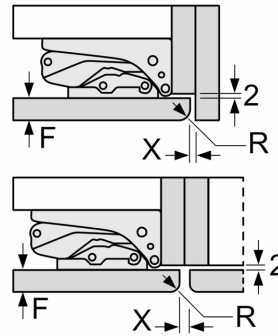

Montierte Möbelfronten, die das zulässige Gewicht überschreiten, können zu Beschädigungen und zu Funktionsbeeinträchtigungen der Scharniere führen

$\Delta$  Gewicht  
 A: Gerätetürhöhe inklusive Scharniere in mm  
 B: Ungedämpftes Scharnier, Möbelfront in kg  
 C: Gedämpftes Scharnier, Möbelfront in kg  
 D: Zusätzliche mögliche Last in kg mit Schwerlastsatz

A	B	C	D
1500-1750	22	22	
720-1400	19	19	B+5 / C+5
A1	15	19	
A2	15	19	

Maße in mm

Maße in mm  
Empfehlung Spaltmaße für Flachscharnier

F	R	X
16-19	0-3	2,5
20	0-1	3
	2-3	2,5
21	0-1	3
	2-3	2,5
22	0	4
	1	3,5
	2-3	3