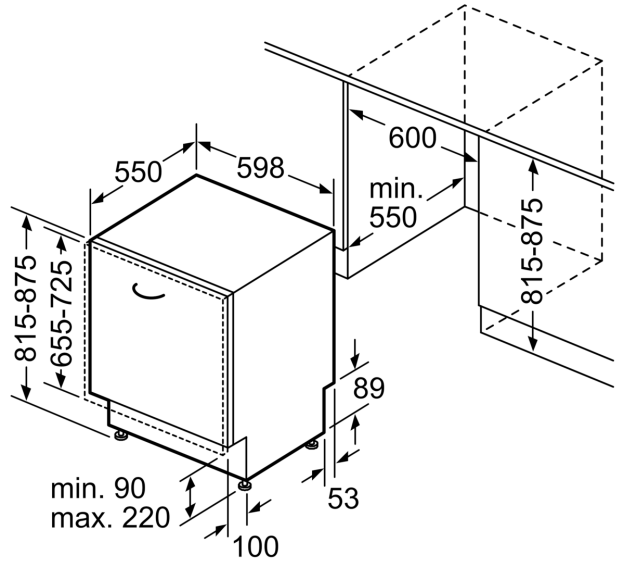

Energieeffizienzklasse:	E
Energieverbrauch des Eco 50°C Programm pro 100 Betriebszyklen: 92 kWh	
Höchste Anzahl von Maßgedecken (EU 2017/1369):	12
Wasserverbrauch in Litern im eco-Programm pro Betriebszyklus (EU 2017/1369):	10.5 l
Programmdauer (EU 2017/1369):	4:30 h
Geräuschwert:	48 dB(A) re 1pW
Geräusch-Effizienzklasse:	C
Bauform:	Einbau
Höhe der Arbeitsplatte:	0 mm
Abmessungen des Gerätes:	815 x 598 x 550 mm
Min. Nischenmaße für Installation (H x B x T):815-875 x 600 x 550 mm
Tiefe bei geöffneter Tür (90°):	1150 mm
Höhenverstellbare Füße:	Ja - alle von vorne
Höhenverstellung max.:	60 mm
Verstellbarer Sockel:	Horizontal und Vertikal
Nettogewicht:	31.7 kg
Bruttogewicht:	33.8 kg
Anschlusswert:	2400 W
Absicherung:	10 A
Spannung:	220-240 V
Frequenz:	50; 60 Hz
Reparaturindex:	8.7
Länge Anschlusskabel:	175.0 cm
Steckerart:	Schuko-/Gardy mit Erdung
Länge Zulaufschlauch:	165 cm
Länge Ablaufschlauch:	190 cm
EAN-Nummer:	4242003860915
Gerätetyp:	Vollintegriert

- aquaStop®: eine Siemens Hausgeräte Garantie bei Wasserschäden – ein Geräteleben lang*
- Glasschon-System
- Inkl. Dampfschutz für die Arbeitsplatte
- Gerätemaße (H x B x T): 81.5 cm x 59.8 cm x 55.0 cm

Maße in mm