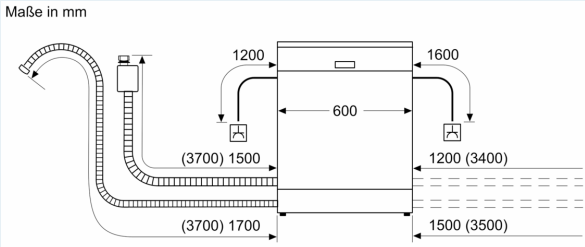

**iQ100, Vollintegrierter
Geschirrspüler, 60 cm
SN61IX09TE**

⚡ Steckdose
( ) Werte mit Verlängerungssatz