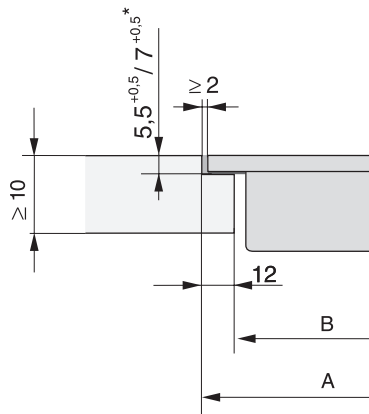

CS 7612 FL  
 SmartLine-Element  
 mit induktionsbeheiztem PowerFlex-Kochbereich

EAN: 4002515836088 / Materialnummer: 10681590 / Alte Materialnummer: 27761250D

Abmessungen in mm (Tiefe)	520
Ausschnittmaße (B x T) bei flächenbündigem Einbau in mm	358/382 x 500/524
Ausschnittmaße in mm (Breite) bei aufliegendem Einbau	358
Ausschnittmaße in mm (Tiefe) bei aufliegendem Einbau	500
Einbauhöhe mit Anschlusskasten in mm	51
Inneres Ausschnittmaß in mm (Breite) bei flächenbündigem Einbau	358
Gewicht in kg	7
Inneres Ausschnittmaß in mm (Tiefe) bei flächenbündigem Einbau	500
Äußeres Ausschnittmaß in mm (Breite) bei flächenbündigem Einbau	382
Gesamtanschlusswert in kW	3,60
Äußeres Ausschnittmaß in mm (Tiefe) bei flächenbündigem Einbau	524
Länge der elektrischen Zuleitung in m	1,4
Spannung in V	230
Frequenz in Hz	50-60
<b>Mitgeliefertes Zubehör</b>	
Anschlusskabel	Ja

CS 7612 FL  
SmartLine-Element  
mit induktionsbeheiztem PowerFlex-Kochbereich

CS7612FL, flächenbündig (Skizze)

1) vorn, 2) Netzanschlussleitung, L = 2000 mm, 3) Stufenfräsung, 4) Holzleiste 12 mm (nicht im Lieferumfang enthalten)

CS7612FL, flach aufliegend (Skizze)

1) vorn, 2) Netzanschlussleitung, L = 2000 mm

CS 7000 FL, flach aufliegend (Skizze)

CS 7000 FL, flächenbündig (Skizze)

\*7+0,5 = CS7611 (Wok)

CS 7000 FL, flächenbündig (Skizze)