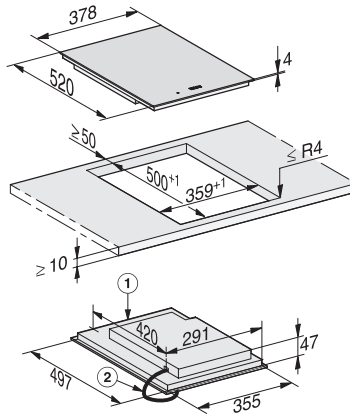

CS 7612 FL  
 SmartLine-Element  
 mit induktionsbeheiztem PowerFlex-Kochbereich

EAN: 4002515836088 / Materialnummer: 10681590 / Alte Materialnummer: 27761250D

Abmessungen in mm (Tiefe)	520
Ausschnittmaße (B x T) bei flächenbündigem Einbau in mm	358/382 x 500/524
Ausschnittmaße in mm (Breite) bei aufliegendem Einbau	358
Ausschnittmaße in mm (Tiefe) bei aufliegendem Einbau	500
Einbauhöhe mit Anschlusskasten in mm	51
Inneres Ausschnittmaß in mm (Breite) bei flächenbündigem Einbau	358
Gewicht in kg	7
Inneres Ausschnittmaß in mm (Tiefe) bei flächenbündigem Einbau	500
Äußeres Ausschnittmaß in mm (Breite) bei flächenbündigem Einbau	382
Gesamtanschlusswert in kW	3,60
Äußeres Ausschnittmaß in mm (Tiefe) bei flächenbündigem Einbau	524
Länge der elektrischen Zuleitung in m	1,4
Spannung in V	230
Frequenz in Hz	50-60
<b>Mitgeliefertes Zubehör</b>	
Anschlusskabel	Ja

CS 7612 FL  
SmartLine-Element  
mit induktionsbeheiztem PowerFlex-Kochbereich

CS7612FL, flächenbündig (Skizze)

1) vorn, 2) Netzanschlussleitung, L = 2000 mm, 3) Stufenfräsung, 4) Holzleiste 12 mm (nicht im Lieferumfang enthalten)

CS7612FL, flach aufliegend (Skizze)

1) vorn, 2) Netzanschlussleitung, L = 2000 mm

CS 7000 FL, flach aufliegend (Skizze)

CS 7000 FL, flächenbündig (Skizze)

\*7+0,5 = CS7611 (Wok)

CS 7000 FL, flächenbündig (Skizze)