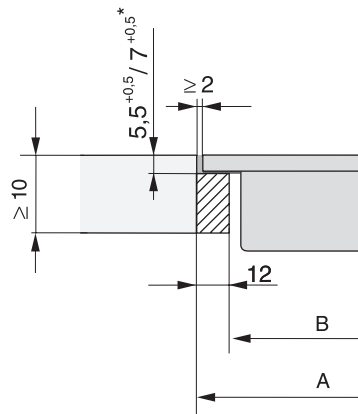

CS 7612 FL  
 SmartLine-Element  
 mit induktionsbeheiztem PowerFlex-Kochbereich

EAN: 4002515836088 / Materialnummer: 10681590 / Alte Materialnummer: 27761250D

Abmessungen in mm (Tiefe)	520
Ausschnittmaße (B x T) bei flächenbündigem Einbau in mm	358/382 x 500/524
Ausschnittmaße in mm (Breite) bei aufliegendem Einbau	358
Ausschnittmaße in mm (Tiefe) bei aufliegendem Einbau	500
Einbauhöhe mit Anschlusskasten in mm	51
Inneres Ausschnittmaß in mm (Breite) bei flächenbündigem Einbau	358
Gewicht in kg	7
Inneres Ausschnittmaß in mm (Tiefe) bei flächenbündigem Einbau	500
Äußeres Ausschnittmaß in mm (Breite) bei flächenbündigem Einbau	382
Gesamtanschlusswert in kW	3,60
Äußeres Ausschnittmaß in mm (Tiefe) bei flächenbündigem Einbau	524
Länge der elektrischen Zuleitung in m	1,4
Spannung in V	230
Frequenz in Hz	50-60
<b>Mitgeliefertes Zubehör</b>	
Anschlusskabel	Ja

CS 7612 FL  
SmartLine-Element  
mit induktionsbeheiztem PowerFlex-Kochbereich

CS7612FL, flächenbündig (Skizze)

1) vorn, 2) Netzanschlussleitung, L = 2000 mm, 3) Stufenfräsung, 4) Holzleiste 12 mm (nicht im Lieferumfang enthalten)

CS7612FL, flach aufliegend (Skizze)

1) vorn, 2) Netzanschlussleitung, L = 2000 mm

CS 7000 FL, flach aufliegend (Skizze)

CS 7000 FL, flächenbündig (Skizze)

\*7+0,5 = CS7611 (Wok)

CS 7000 FL, flächenbündig (Skizze)