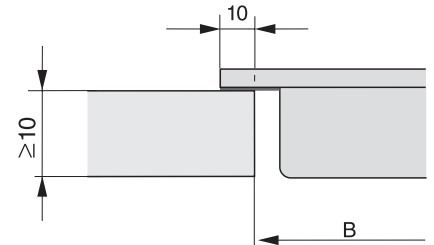

CS 7612 FL  
 SmartLine-Element  
 mit induktionsbeheiztem PowerFlex-Kochbereich

EAN: 4002515836088 / Materialnummer: 10681590 / Alte Materialnummer: 27761250D

Abmessungen in mm (Tiefe)	520
Ausschnittmaße (B x T) bei flächenbündigem Einbau in mm	358/382 x 500/524
Ausschnittmaße in mm (Breite) bei aufliegendem Einbau	358
Ausschnittmaße in mm (Tiefe) bei aufliegendem Einbau	500
Einbauhöhe mit Anschlusskasten in mm	51
Inneres Ausschnittmaß in mm (Breite) bei flächenbündigem Einbau	358
Gewicht in kg	7
Inneres Ausschnittmaß in mm (Tiefe) bei flächenbündigem Einbau	500
Äußeres Ausschnittmaß in mm (Breite) bei flächenbündigem Einbau	382
Gesamtanschlusswert in kW	3,60
Äußeres Ausschnittmaß in mm (Tiefe) bei flächenbündigem Einbau	524
Länge der elektrischen Zuleitung in m	1,4
Spannung in V	230
Frequenz in Hz	50-60
<b>Mitgeliefertes Zubehör</b>	
Anschlusskabel	Ja

CS 7612 FL  
SmartLine-Element  
mit induktionsbeheiztem PowerFlex-Kochbereich

CS7612FL, flächenbündig (Skizze)

1) vorn, 2) Netzanschlussleitung, L = 2000 mm, 3) Stufenfräsung, 4) Holzleiste 12 mm (nicht im Lieferumfang enthalten)

CS7612FL, flach aufliegend (Skizze)

1) vorn, 2) Netzanschlussleitung, L = 2000 mm

CS 7000 FL, flach aufliegend (Skizze)

CS 7000 FL, flächenbündig (Skizze)

\*7+0,5 = CS7611 (Wok)

CS 7000 FL, flächenbündig (Skizze)