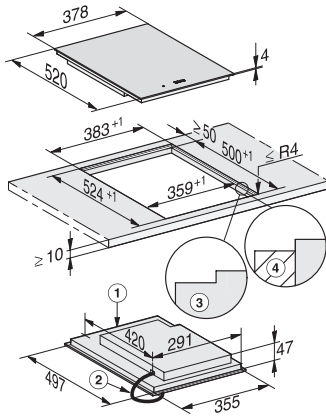

CS 7612 FL  
 SmartLine-Element  
 mit induktionsbeheiztem PowerFlex-Kochbereich

EAN: 4002515836088 / Materialnummer: 10681590 / Alte Materialnummer: 27761250D

Abmessungen in mm (Tiefe)	520
Ausschnittmaße (B x T) bei flächenbündigem Einbau in mm	358/382 x 500/524
Ausschnittmaße in mm (Breite) bei aufliegendem Einbau	358
Ausschnittmaße in mm (Tiefe) bei aufliegendem Einbau	500
Einbauhöhe mit Anschlusskasten in mm	51
Inneres Ausschnittmaß in mm (Breite) bei flächenbündigem Einbau	358
Gewicht in kg	7
Inneres Ausschnittmaß in mm (Tiefe) bei flächenbündigem Einbau	500
Äußeres Ausschnittmaß in mm (Breite) bei flächenbündigem Einbau	382
Gesamtanschlusswert in kW	3,60
Äußeres Ausschnittmaß in mm (Tiefe) bei flächenbündigem Einbau	524
Länge der elektrischen Zuleitung in m	1,4
Spannung in V	230
Frequenz in Hz	50-60
<b>Mitgeliefertes Zubehör</b>	
Anschlusskabel	Ja

CS 7612 FL  
SmartLine-Element  
mit induktionsbeheiztem PowerFlex-Kochbereich

CS7612FL, flächenbündig (Skizze)

1) vorn, 2) Netzanschlussleitung, L = 2000 mm, 3) Stufenfräsung, 4) Holzleiste 12 mm (nicht im Lieferumfang enthalten)