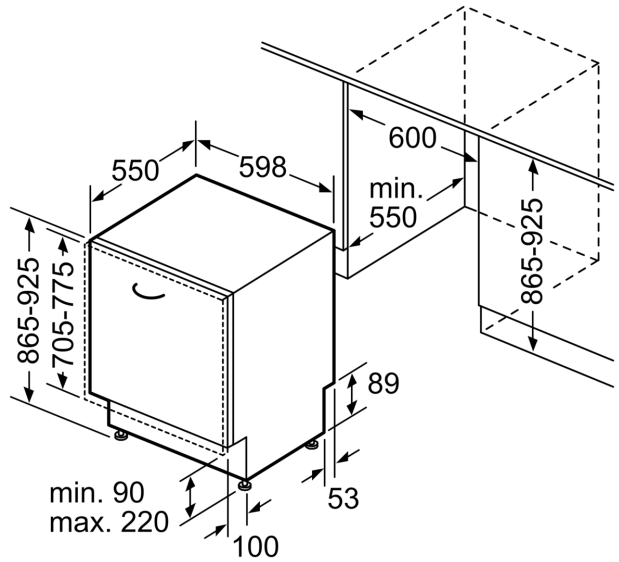

### Technische Informationen und Zubehör

- aquaStop®: eine Siemens Hausgeräte Garantie bei Wasserschäden – ein Geräteleben lang\*
- Glasschon-System
- Inkl. Dampfschutz für die Arbeitsplatte
- Gerätemaße (H x B x T): 86.5 cm x 59.8 cm x 55.0 cm

Maße in mm

⚡ Steckdose  
( ) Werte mit Verlängerungssatz

Maße in mm